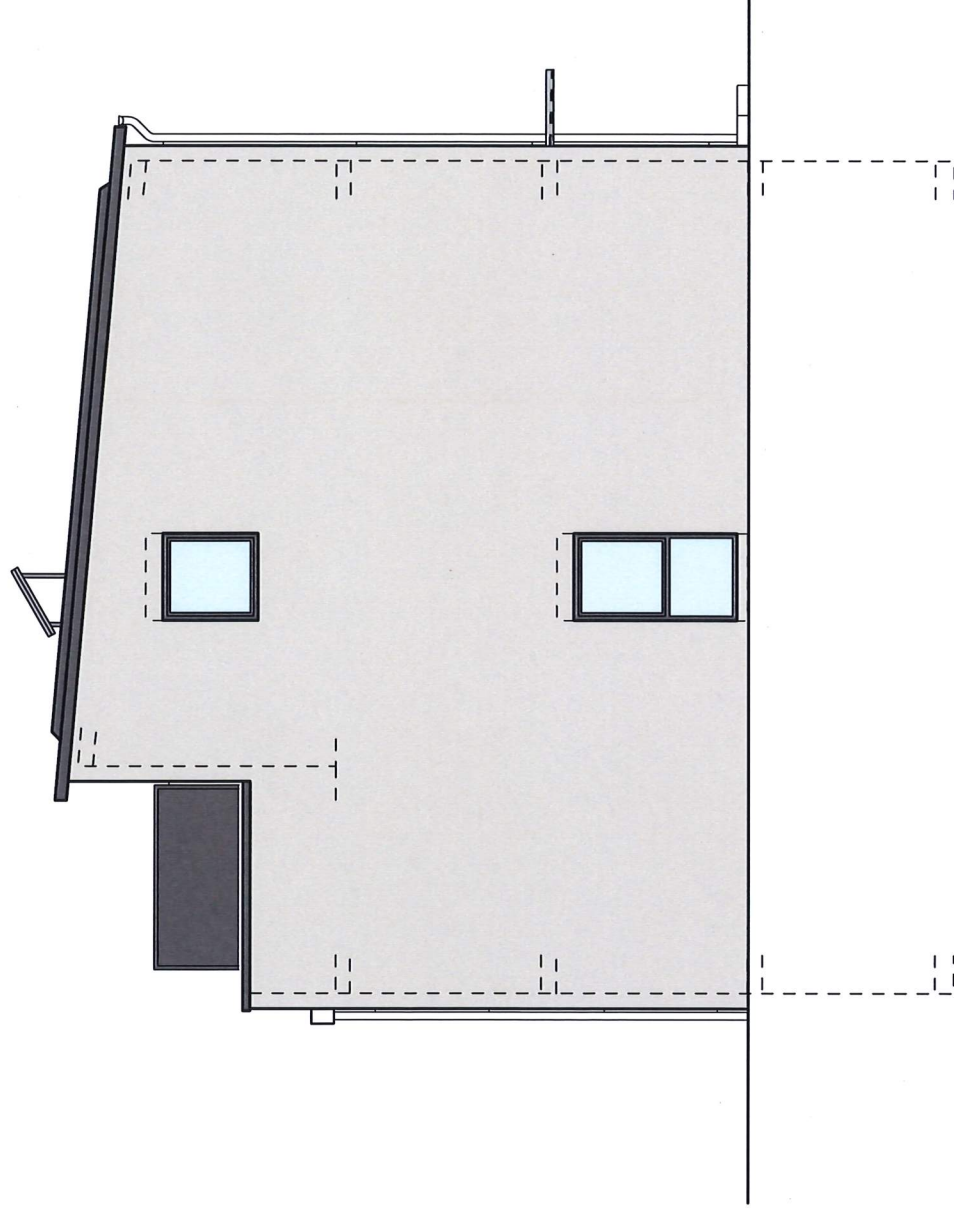

Haustyp Achsmaß 5.20 m, Hauslänge 11.40 m, Pultdach 5 Grad

M 1:100/DIN A4

Endhaus Rechts - Untergeschoss, Erdgeschoss, Obergeschoss, Dachgeschoss, Dachgeschoss

16.02.2022

Sondertyp (u.a. Fußbodenheizung, Schacht innen)

Hausstyp Achsmaß 5.20 m, Hauslänge 11.40 m, Pultdach 5 Grad

M 1:100/DIN A4

16.02.2022

Endhaus Rechts - Ansichten Traufe

Sondertyp (u.a. Fußbodenheizung, Schacht innen)

Haustyp Achsmaß 5.20 m, Hauslänge 11.40 m, Pultdach 5 Grad

M 1:100/DIN A4

16.02.2022

Endhaus Rechts - Ansichten Traufe

Sondertyp (u.a. Fußbodenheizung, Schacht innen)