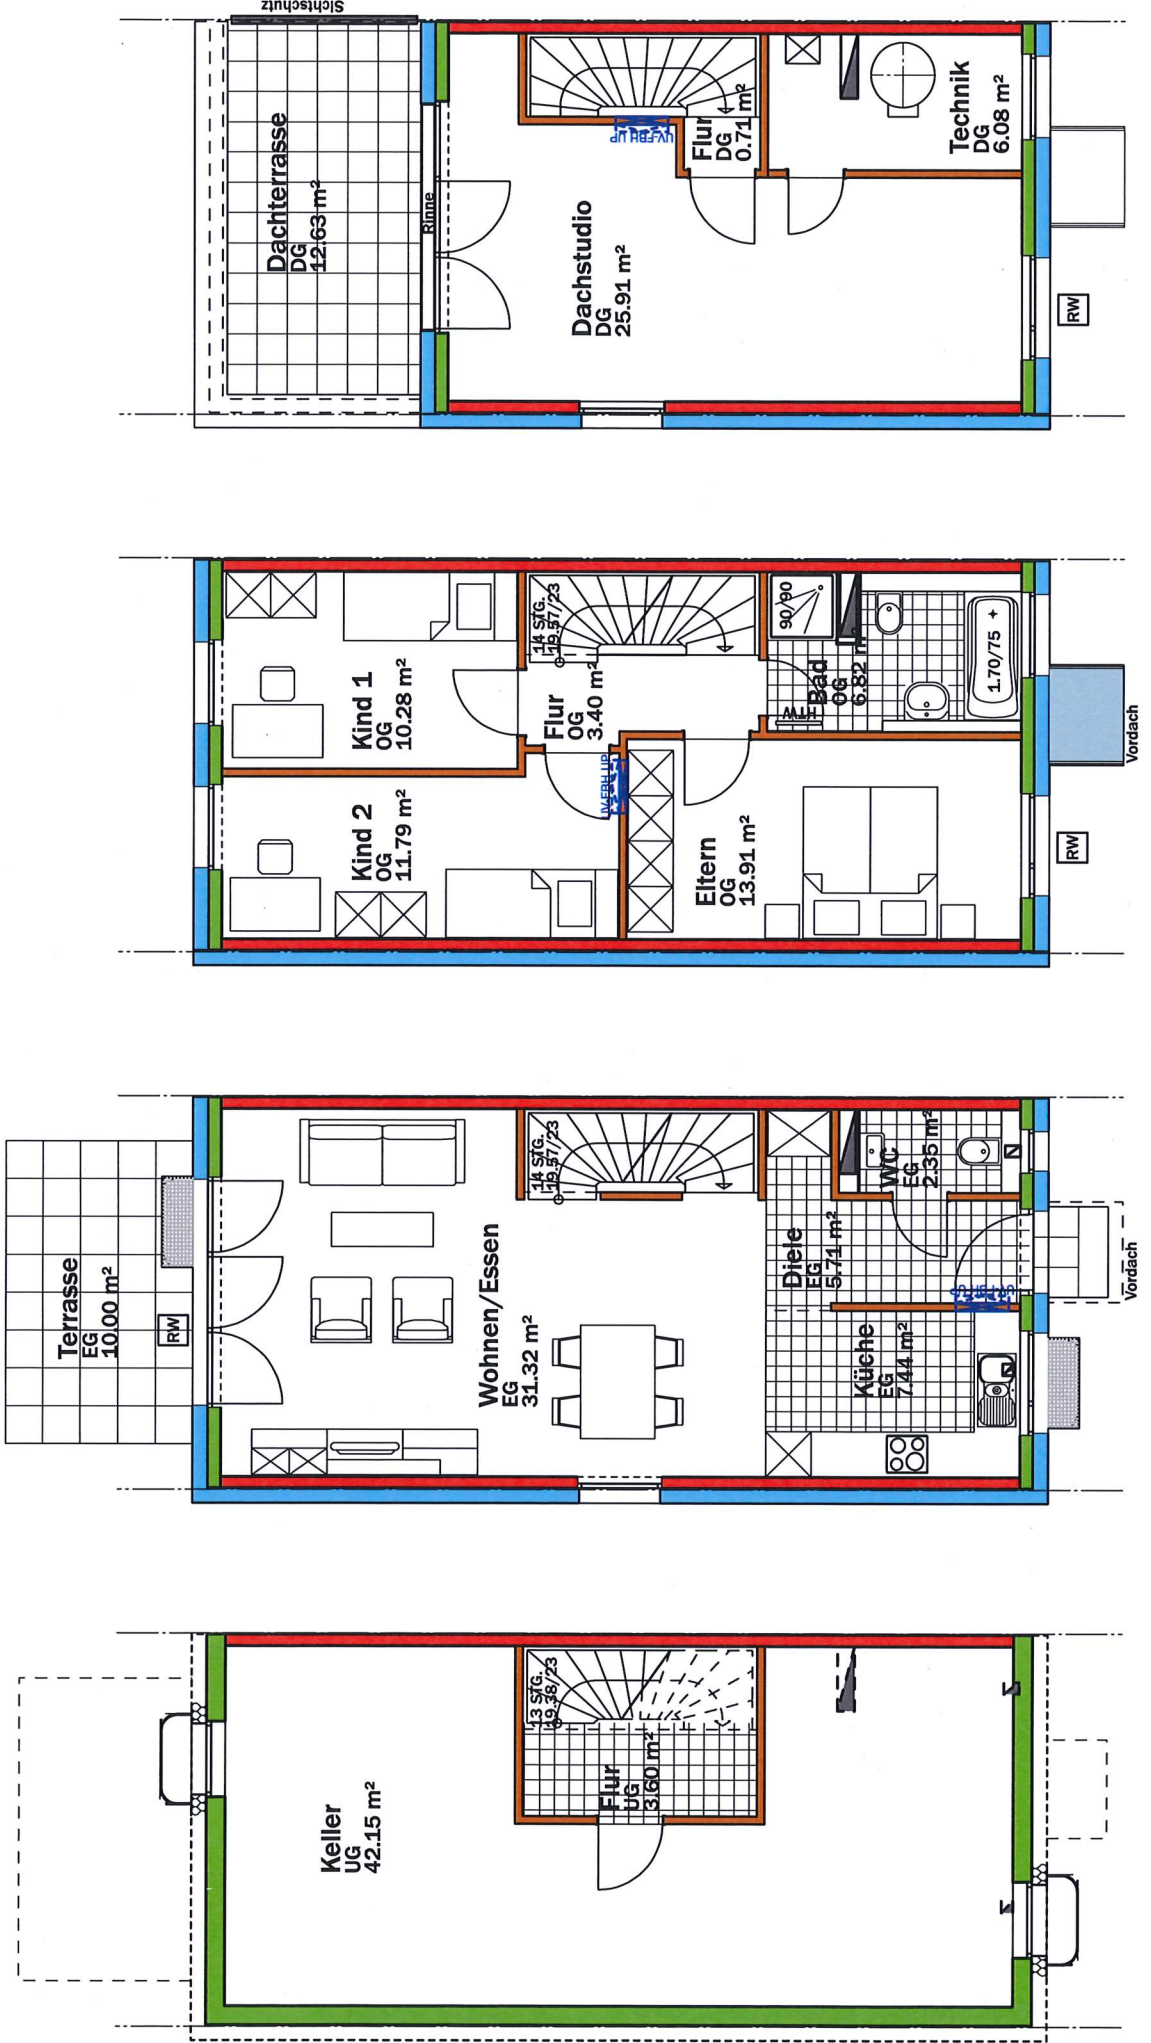

Haustyp Achsmaß 5.20 m, Hauslänge 11.40 m, Pultdach 5 Grad

M 1:100/DIN A4

Endhaus Rechts - Untergeschoss, Erdgeschoss, Obergeschoss, Dachgeschoss, Dachgeschoss

16.02.2022

Sondertyp (u.a. Fußbodenheizung, Schacht innen)

Hausstyp Achsmaß 5.20 m, Hauslänge 11.40 m, Pultdach 5 Grad

M 1:100/DIN A4

16.02.2022

Endhaus Rechts - Ansichten Traufe

Sondertyp (u.a. Fußbodenheizung, Schacht innen)

Haustyp Achsmaß 5.20 m, Hauslänge 11.40 m, Pultdach 5 Grad

M 1:100/DIN A4

16.02.2022

Endhaus Rechts - Ansichten Traufe

Sondertyp (u.a. Fußbodenheizung, Schacht innen)