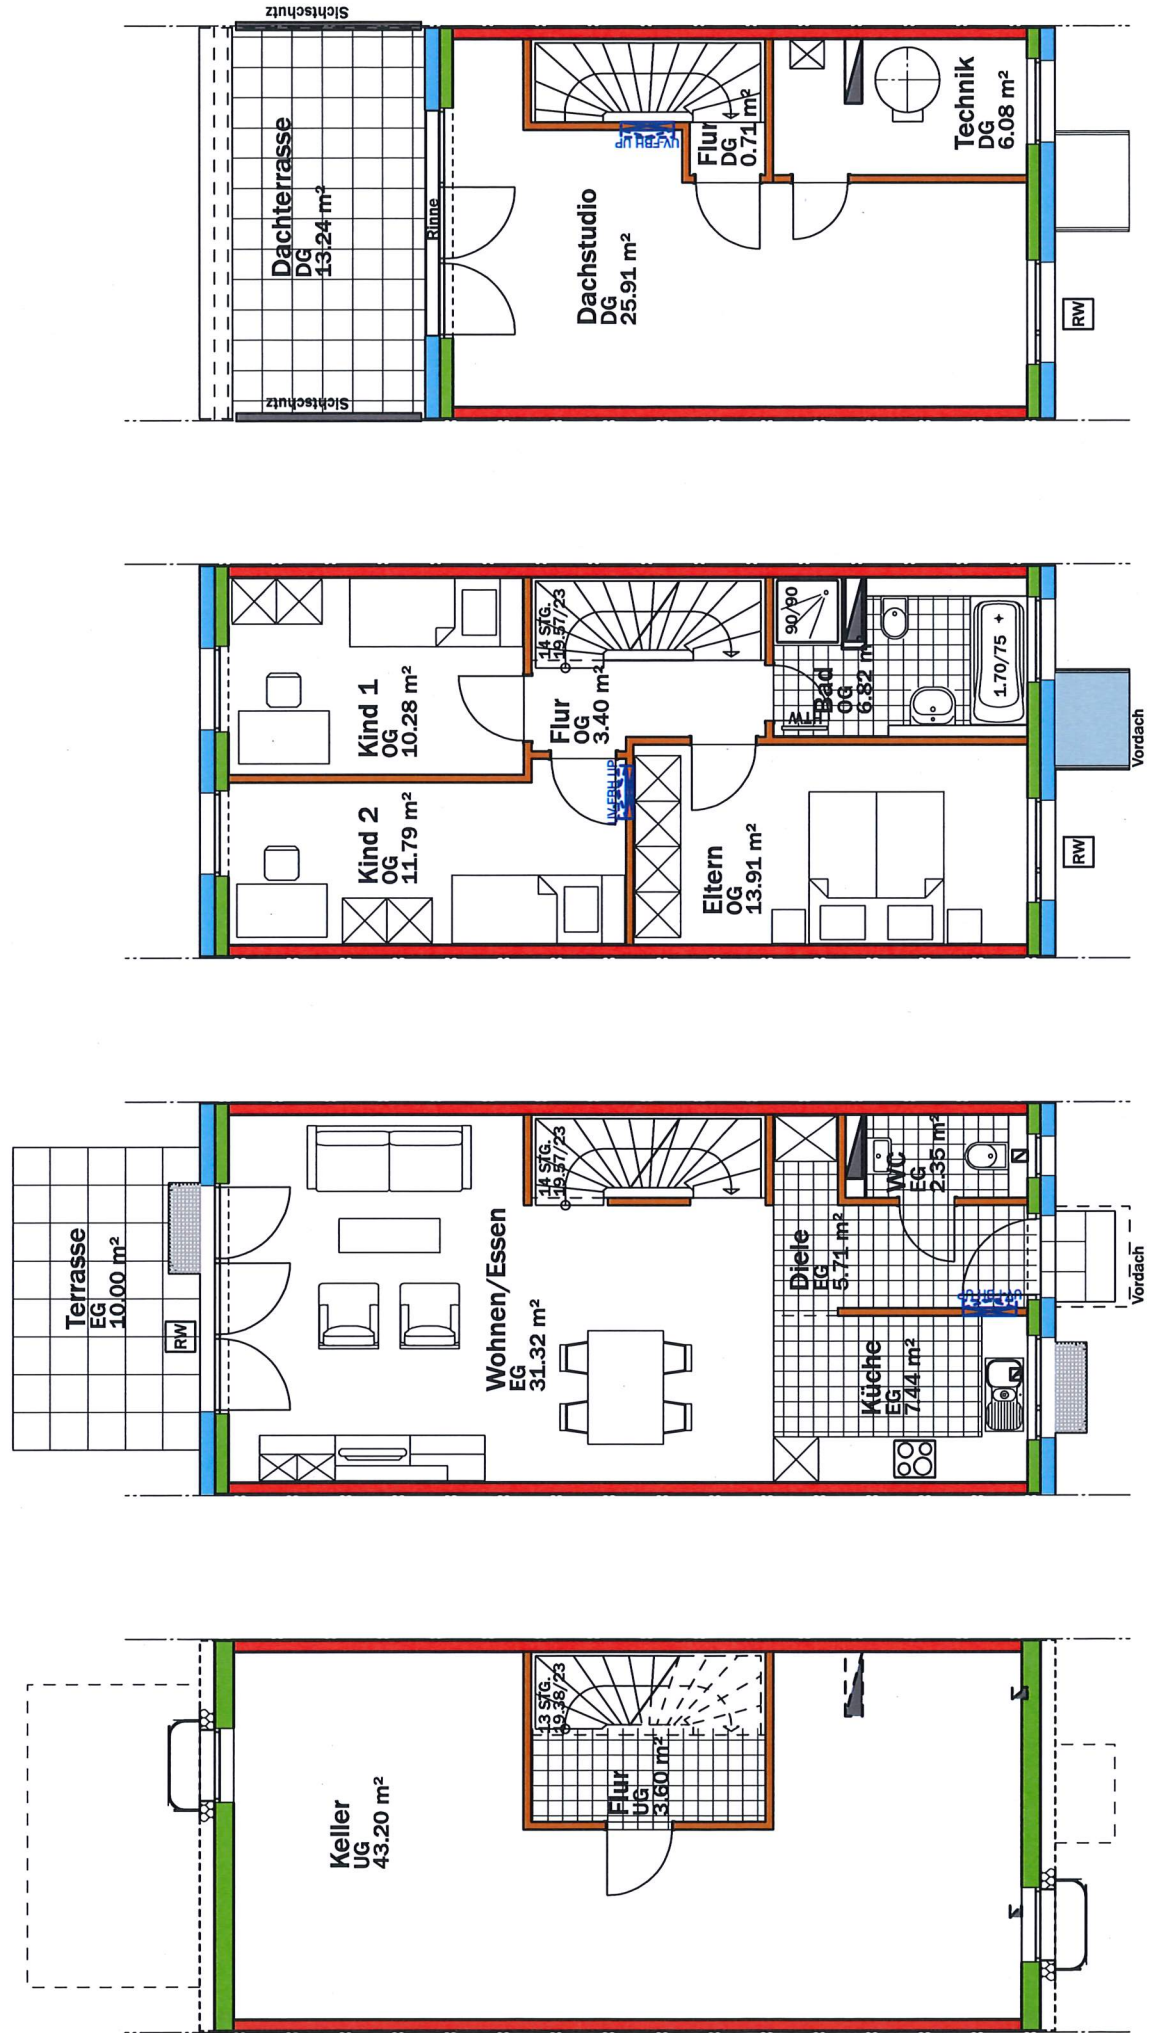

Haustyp Achsmaß 5.20 m, Hauslänge 11.40 m, Pultdach 5 Grad

M 1:100/DIN A4

16.02.2022

Mittelhaus Rechts - Untergeschoss, Erdgeschoss, Obergeschoss, Dachgeschoss, Dachgeschoss

Sondertyp (u.a. Fußbodenheizung, Schacht innen)

Haustyp Achsmaß 5.20 m, Hauslänge 11.40 m, Pultdach 5 Grad

M 1:100/DIN A4

16.02.2022

### Mittelhaus Rechts - Ansichten Traufe

Sondertyp (u.a. Fußbodenheizung, Schacht innen)