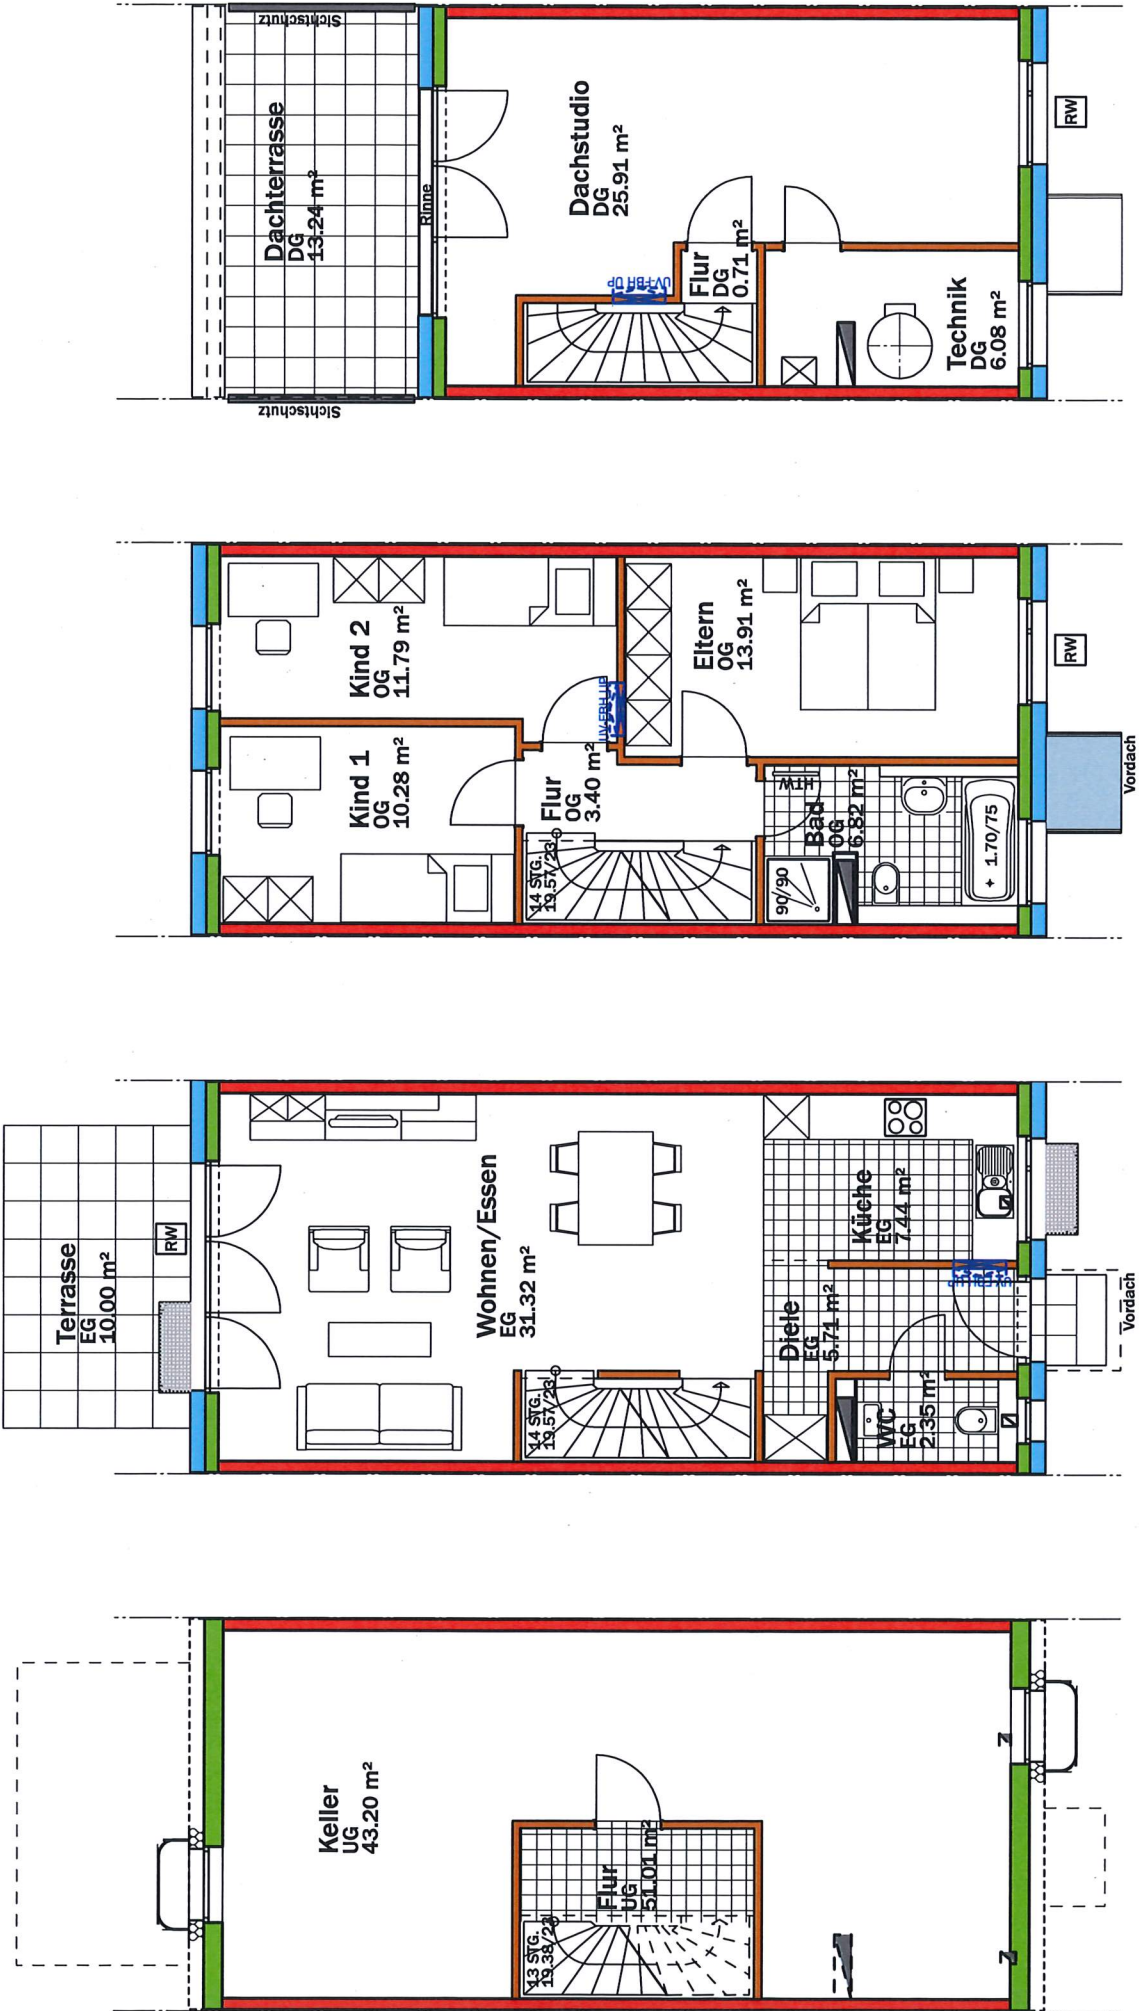

Haustyp Achsmaß 5.20 m, Hauslänge 11.40 m, Pultdach 5 Grad

M 1:100/DIN A4

Mittelhaus Links - Untergeschoss, Erdgeschoss, Obergeschoss, Dachgeschoss, Dachgeschoss

16.02.2022

Sondertyp (u.a. Fußbodenheizung, Schacht innen)

Haustyp Achsmaß 5.20 m, Hauslänge 11.40 m, Pultdach 5 Grad

M 1:100/DIN A4

16.02.2022

Mittelhaus Links - Ansichten Traufe

Sondertyp (u.a. Fußbodenheizung, Schacht innen)